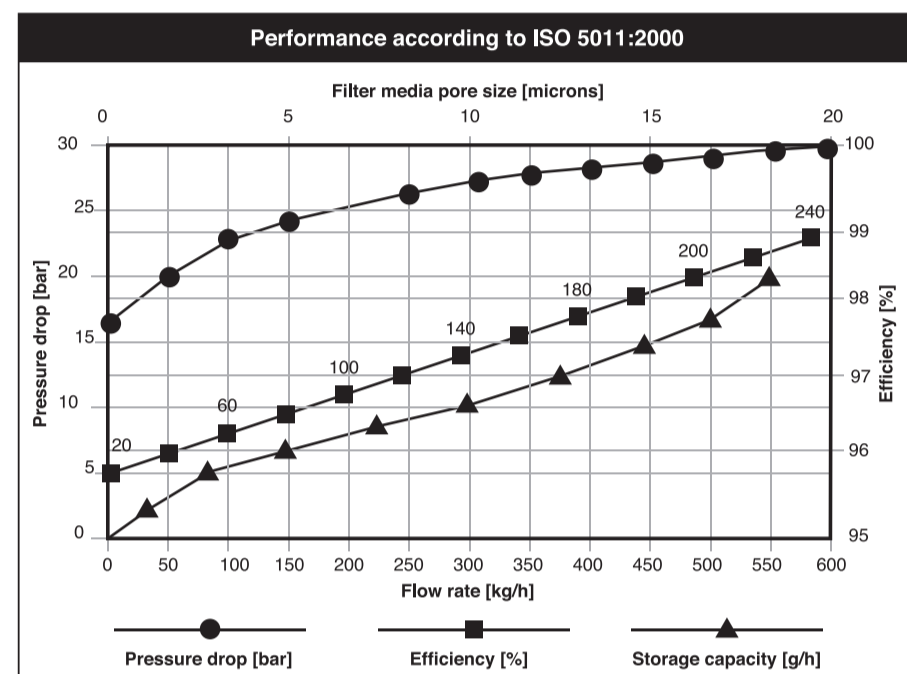

NISHIBORU FILTERS

OE competence for Asian vehicles.